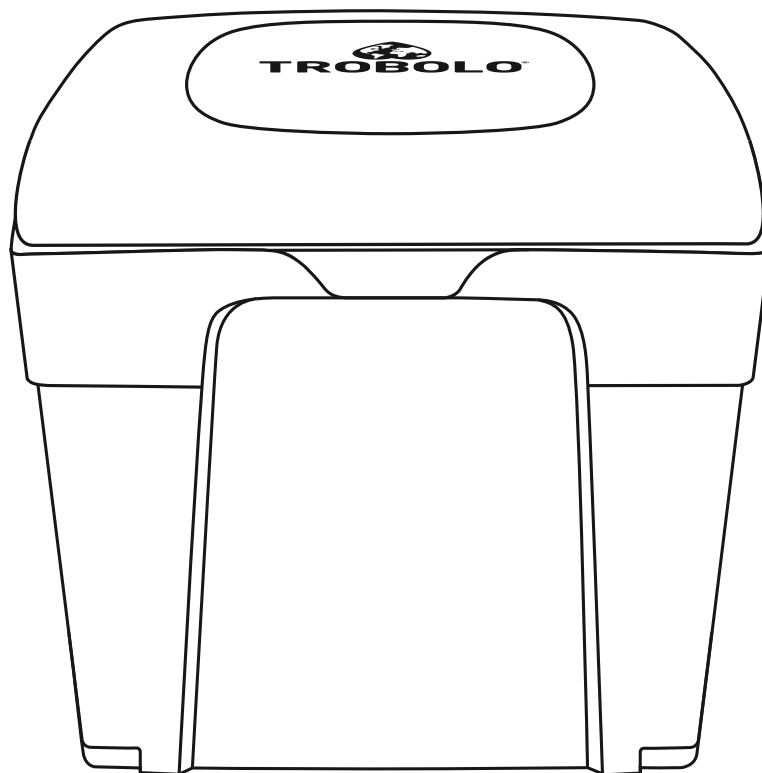

TROBOLO[®]

TROBOLO WandaGO Lite

User manual

Manual de usuario

MAN.P0XU1411.2

U7XX1414

Composting toilet insert TROBOLO WandaGO

Separador

BFPXX1412

Solids container 1.7 gal

Contenedor de sólidos 1.7 gal

BUPXX1413

Liquids container 1.2 gal with SafeShell System®

Contenedor de líquidos 1.2 gal con SafeShell System®

FEXX1415 (**Optional** / Opcional)

Inlay and toilet paper dispenser

Dispensador de bolsas y papel higiénico

ESXX1325 (**Optional** / Opcional)

Litter

Lecho

IKPXX1462

Inlays made of recycled plastic

Bolsas de plástico reciclado