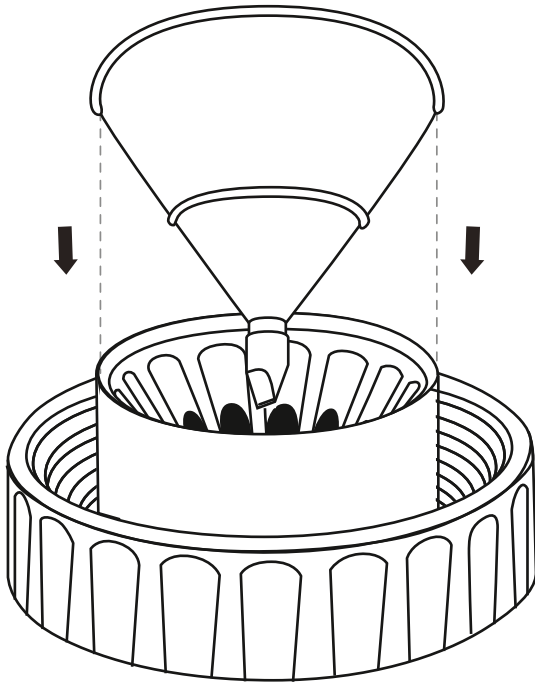

9

+ Citric acid powder
Ácido cítrico en polvo

+

+

10

Citric acid powder
Ácido cítrico en polvo

1/4

11

12

13

14

15

Technical data

Technische Daten / Données techniques

Size / Tamaño

Width, Depth, Height

13.43 inch x 15.04 inch x 11.81 inch

Anchura, Profundidad, Altura

Weight:

7,3 lb

Peso

Tested load-bearing capacity:

330 lb

Capacidad de carga probada