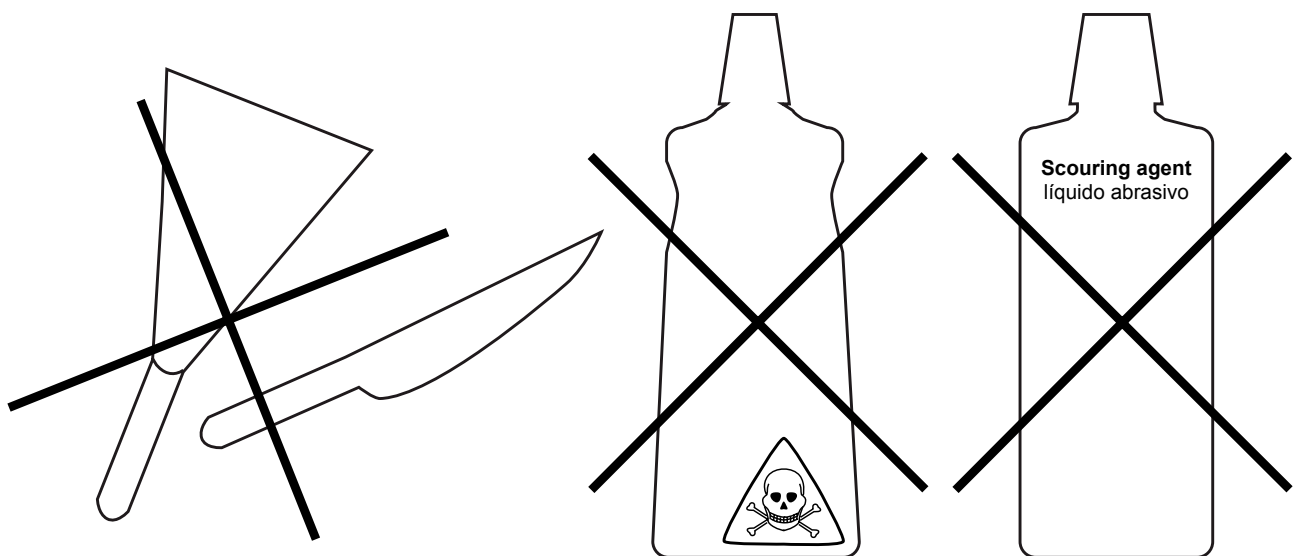

13.43 inch x 15.04 inch x 11.81 inch

Anchura, Profundidad, Altura

Weight:

7,3 lb

Peso

Tested load-bearing capacity:

330 lb

Capacidad de carga probada