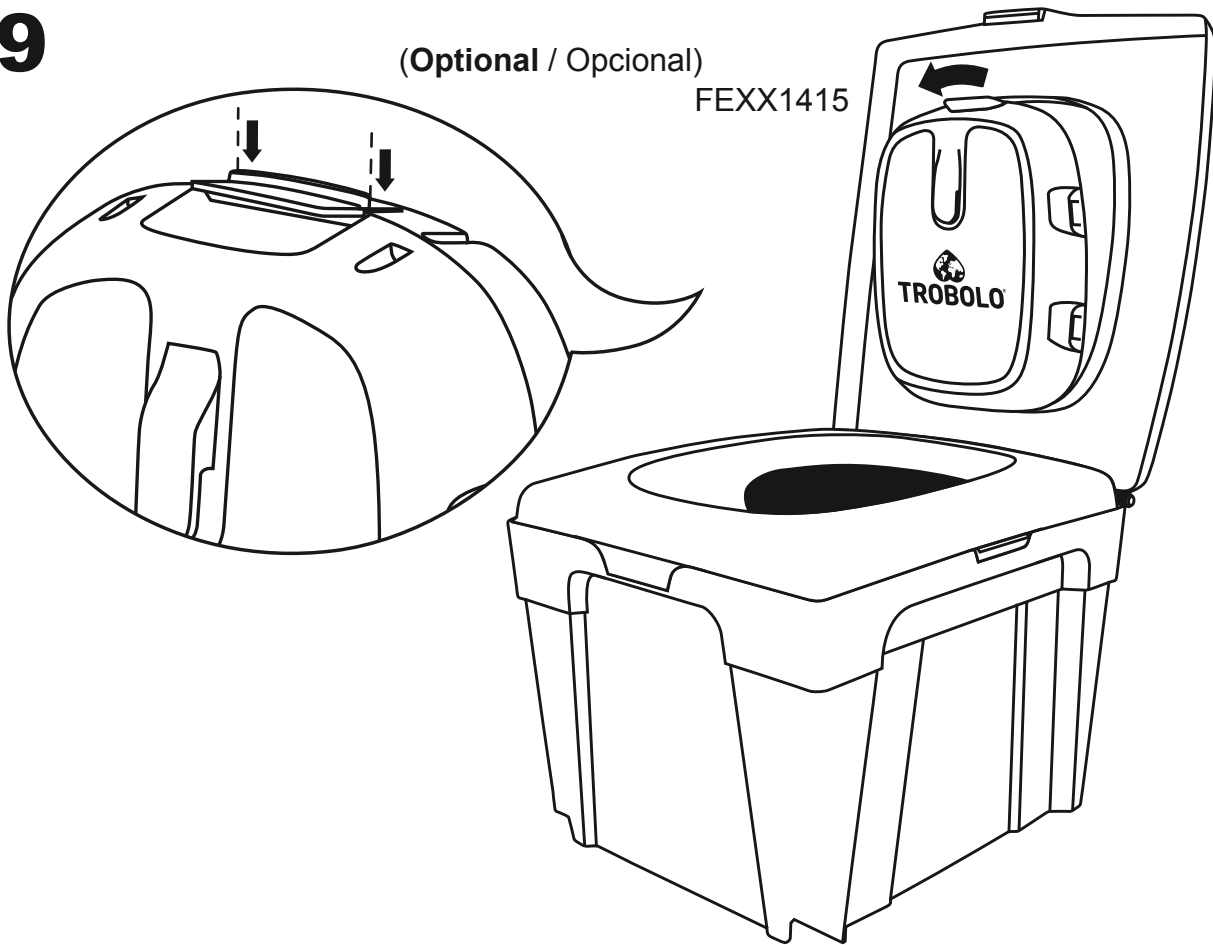

9

(Optional / Opcional)

FEXX1415