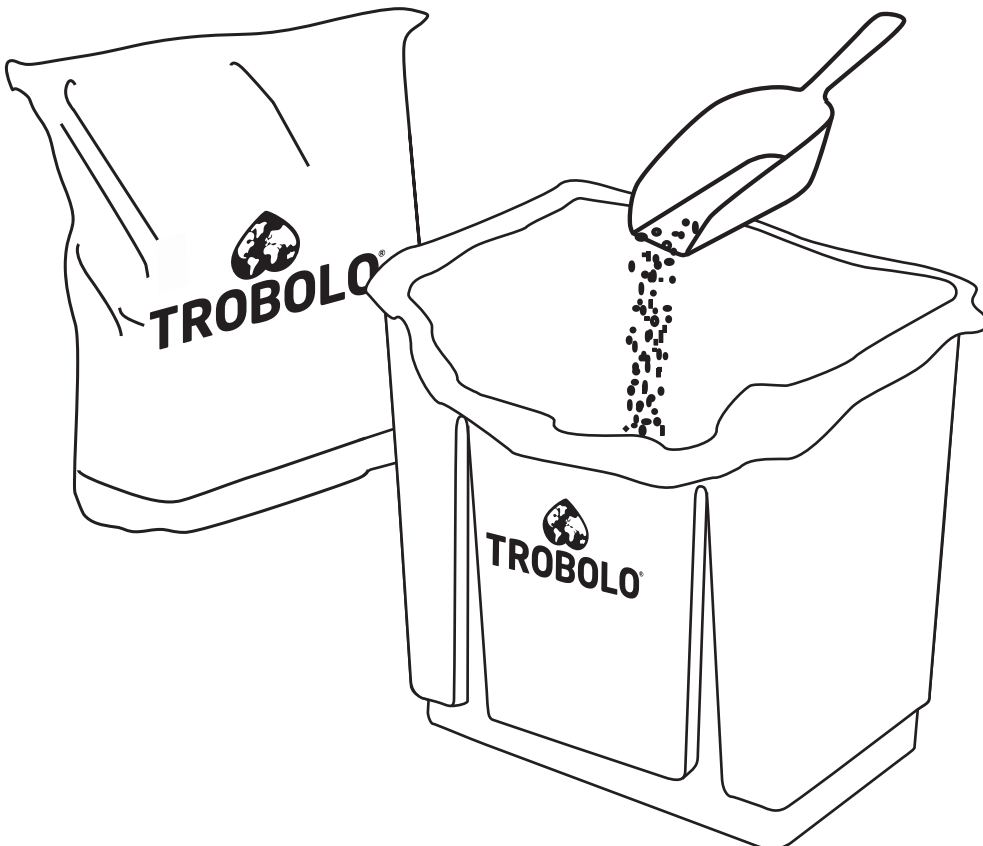

Solids container

Feststoffbehälter

Bac à matières solides

Liquids container with SafeShell System®

Flüssigkeitsbehälter mit SafeShell System®

Réservoir de liquides avec SafeShell System®

Inlays made of recycled plastic

5

6

7

8

Fastening

Befestigung / Fixation

Use

Nutzung / Utilisation