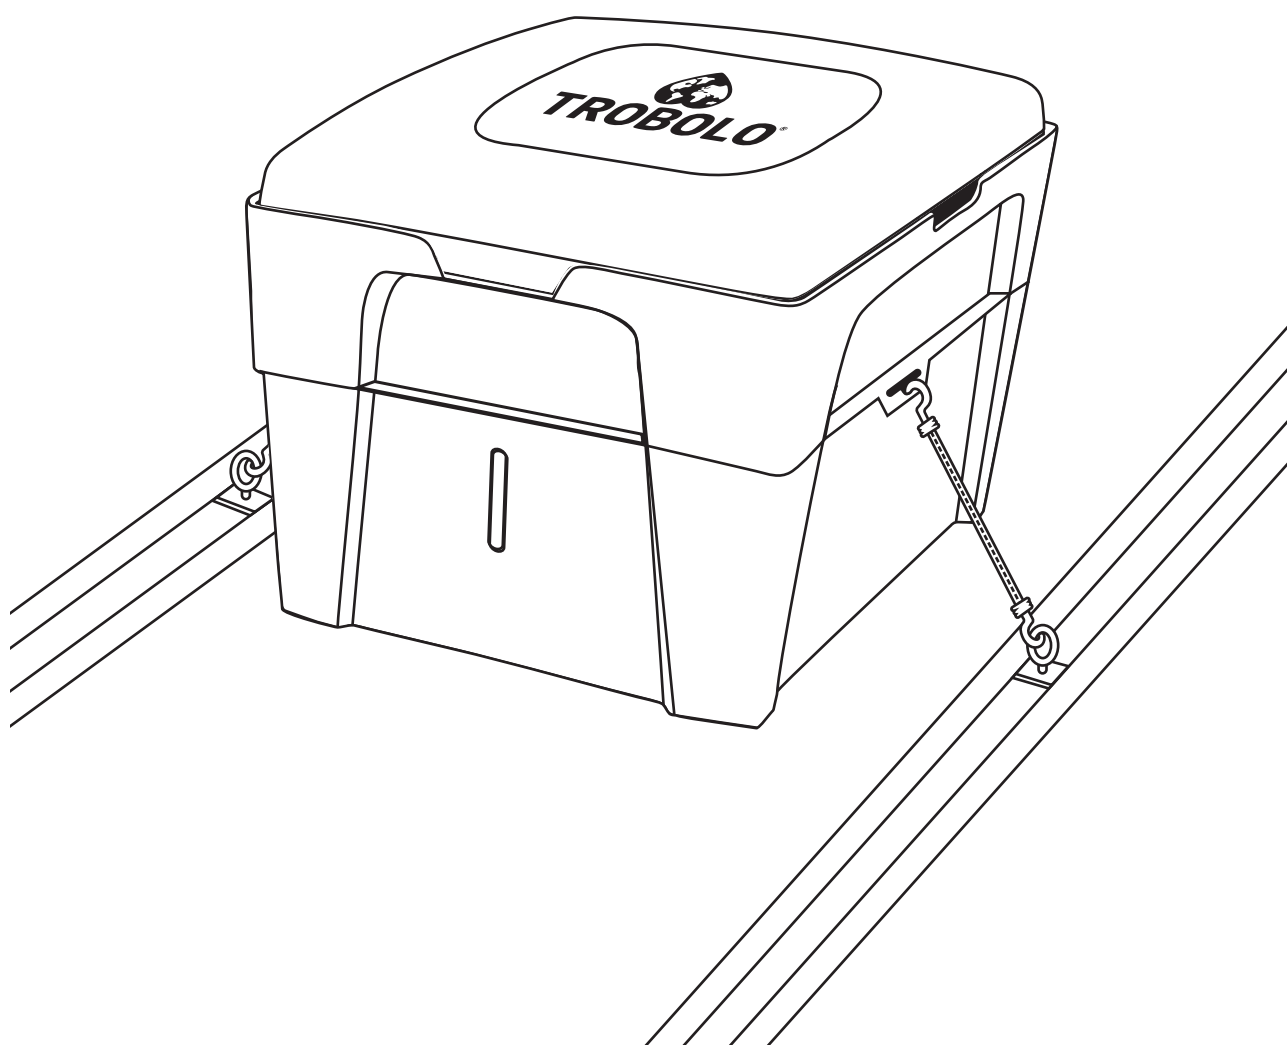

Fastening

Befestigung / Fixation