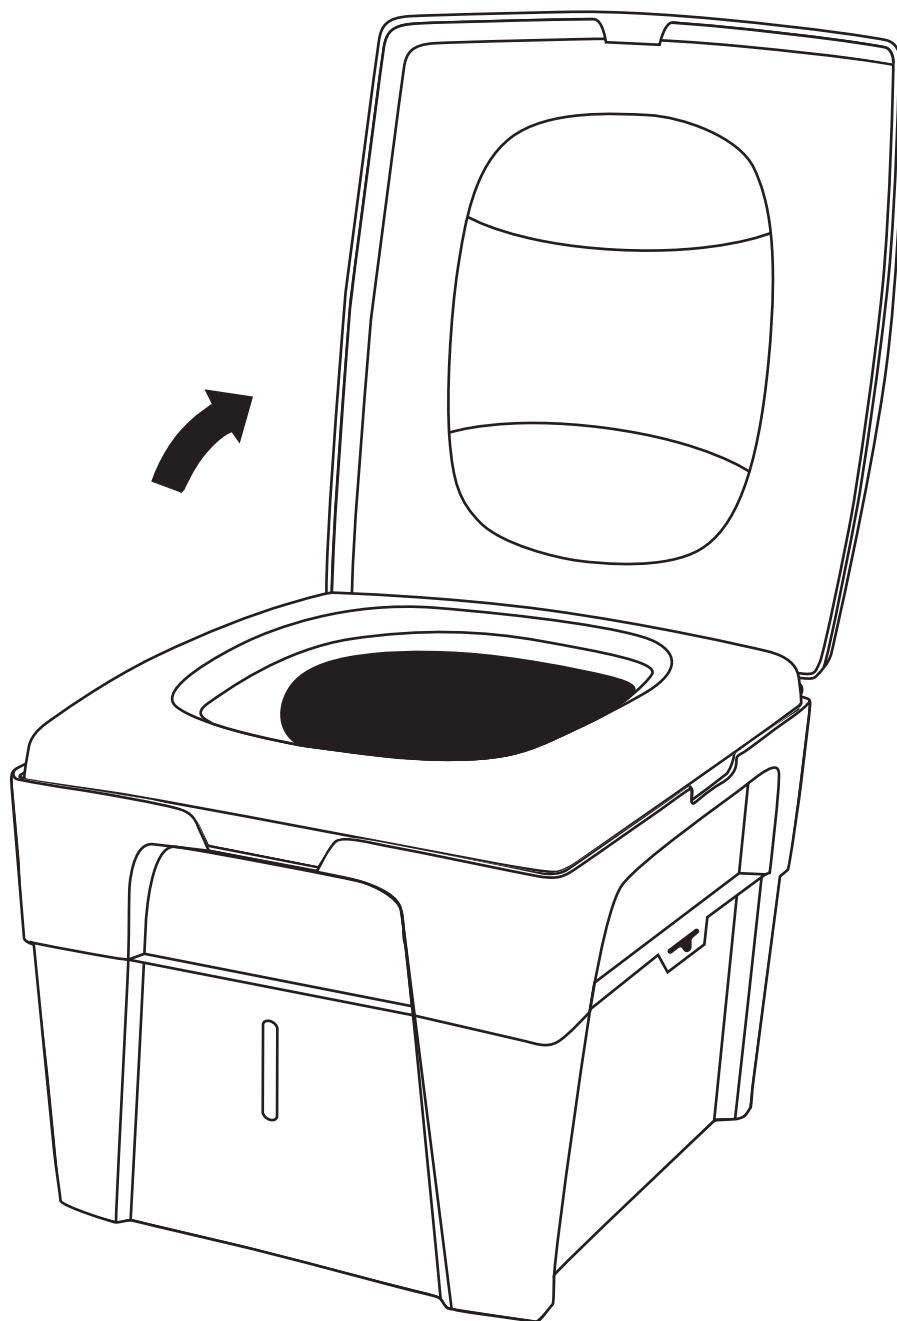

Preparation for use

Inbetriebnahme / Mise en service

1