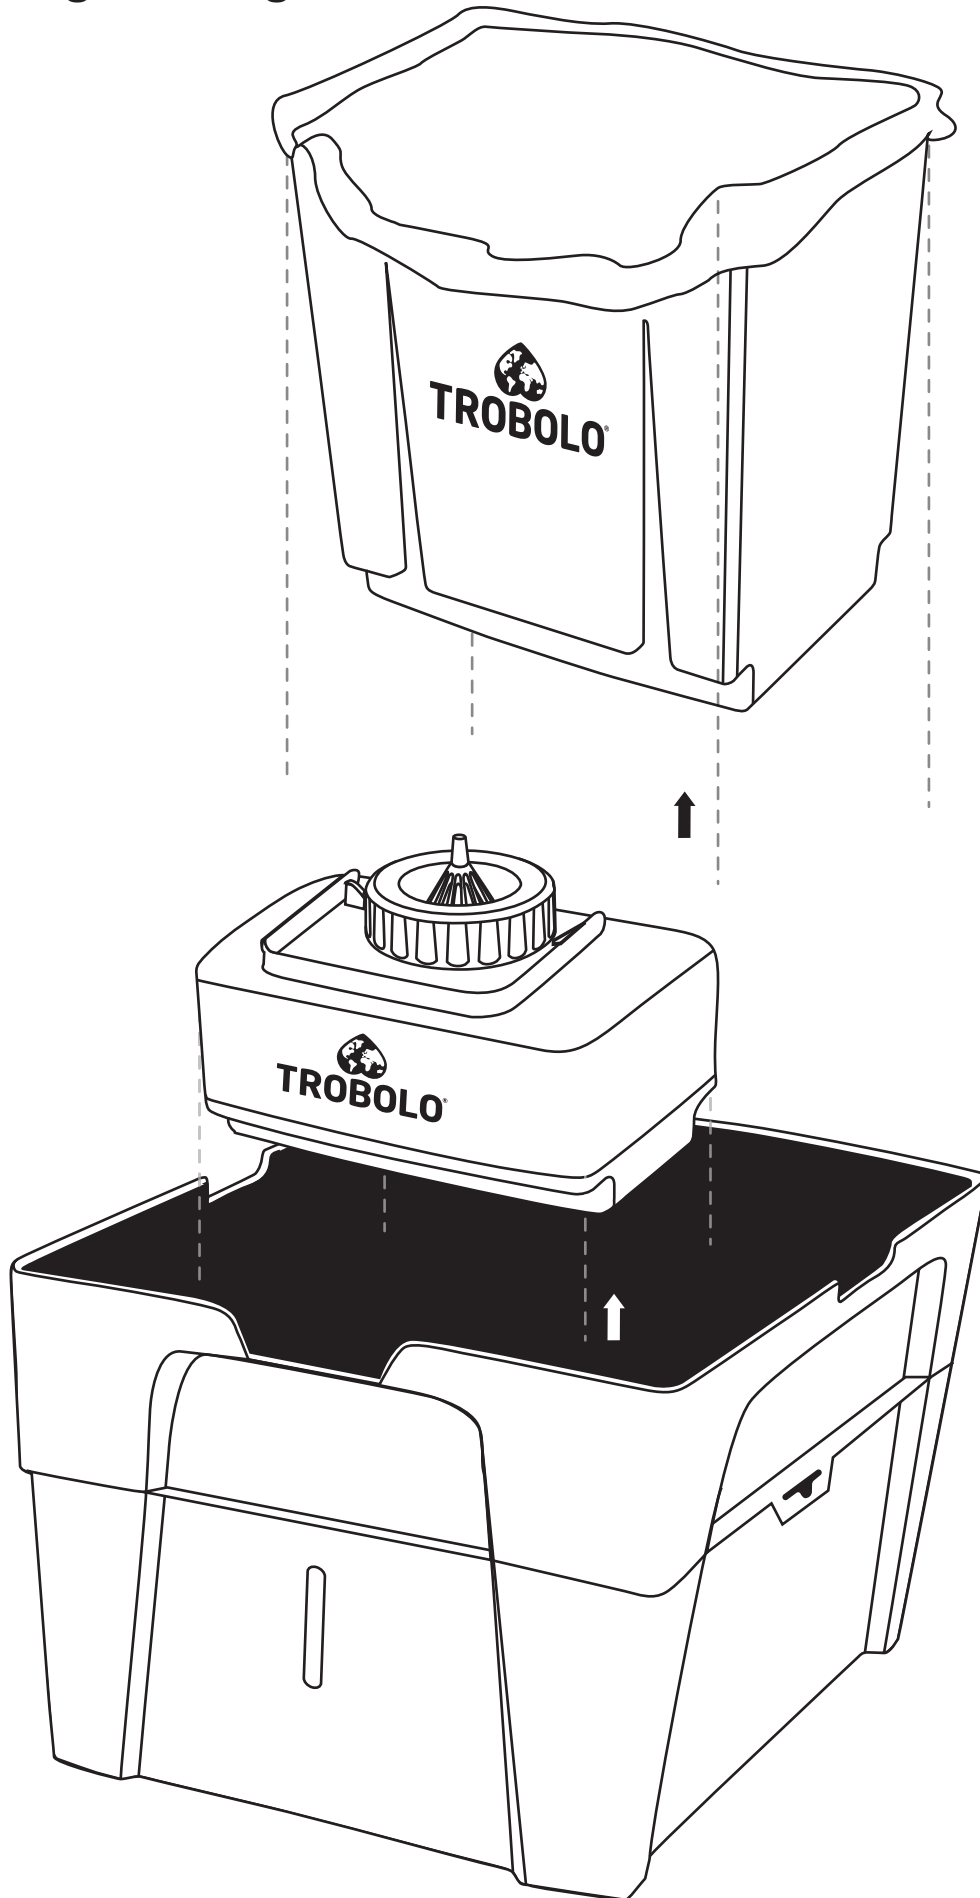

Emptying

Entleerung / Vidange

1