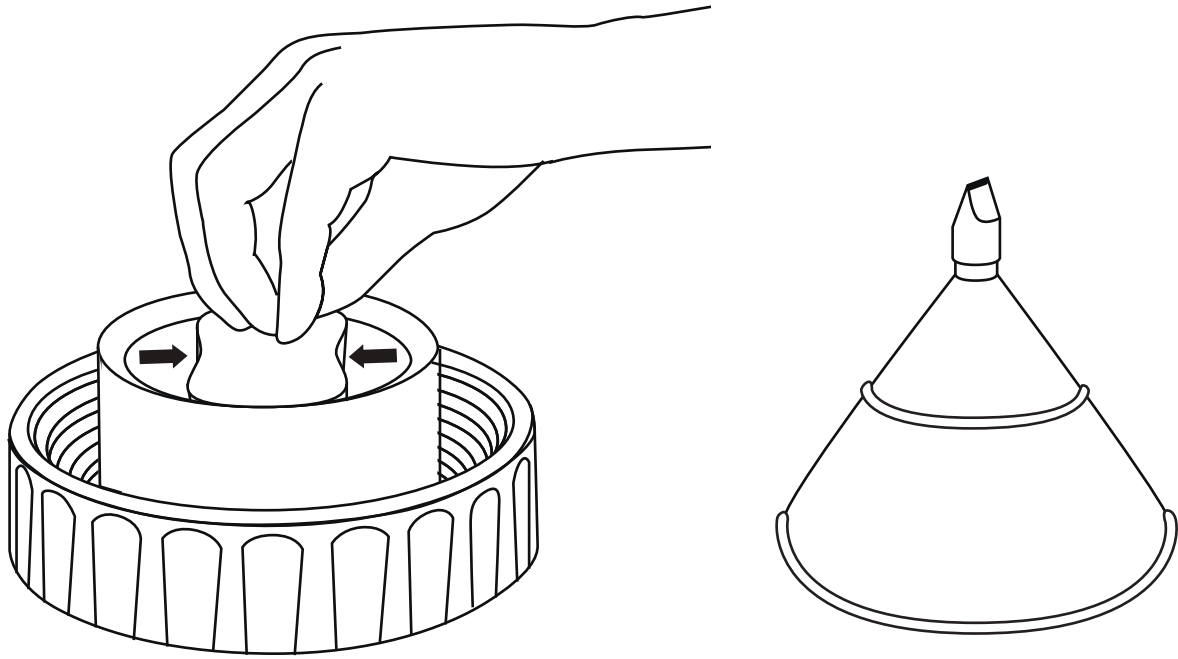

8

9

Citric acid
Zitronensäure
Acide citrique