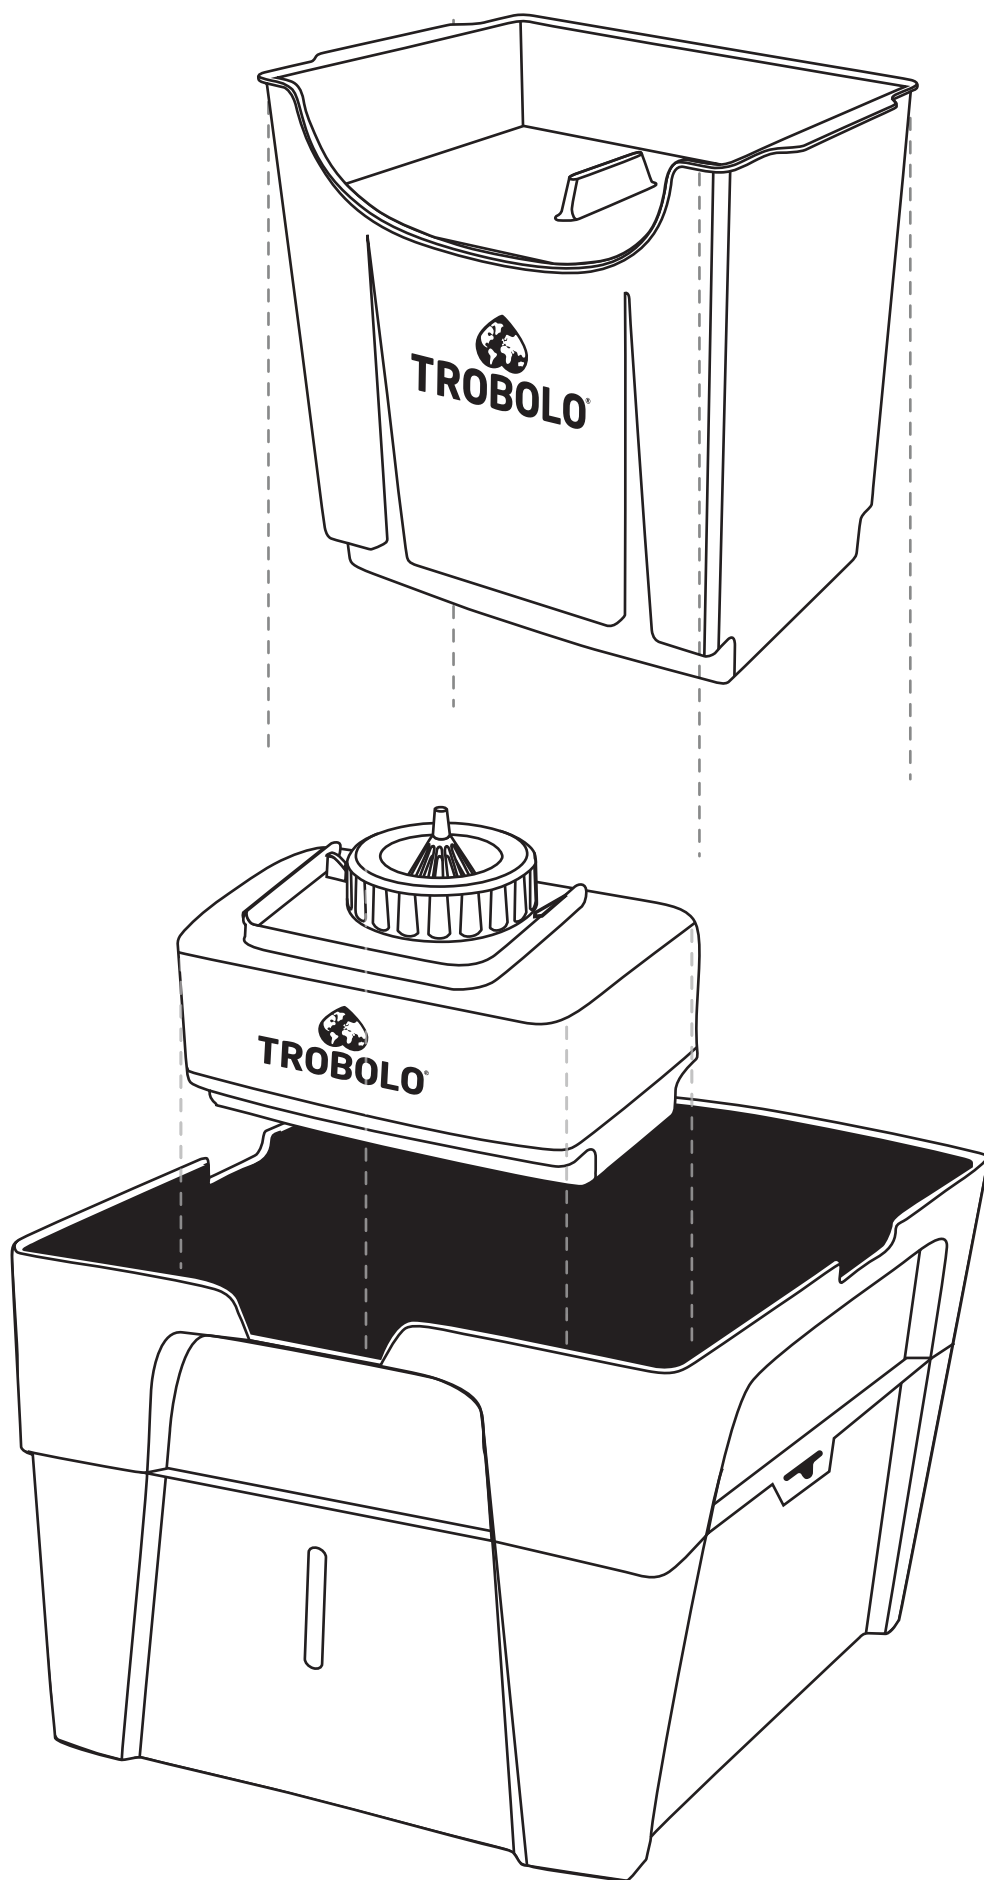

TROBOLO®

TROBOLO WandaGO Lite

User manual

Nutzungsanleitung / Guide d'utilisation

MAN.POXX1411.10

Composting toilet insert TROBOLO WandaGO

Trenn-toiletten Einsatz

Séparateur

Solids container

Feststoffbehälter

Bac à matières solides

Liquids container with SafeShell System®

Flüssigkeitsbehälter mit SafeShell System®

Réservoir de liquides avec SafeShell System®

Inlays made of recycled plastic

Inlays aus recyceltem Kunststoff

Sacs en plastique recyclé

Preparation for use

Inbetriebnahme / Mise en service

1

2

3

4